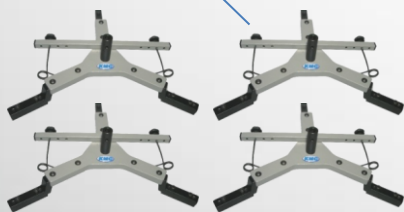

KMC 3D EFFICIENT

Câmeras digitais de alta resolução e comparação de imagens tridimensionais

Alvos Refletivos (Não utiliza eletrônica)

Garra Rápida Utilização aro 10" a 24"

Travas de freio e volante

Mesas deslizantes dianteiras

Suporte Remoto Via Internet

O **KMC 3D Efficient** possui tecnologia de medição com câmeras digitais de alta resolução e comparação de imagens tridimensionais e os alvos refletivos não utilizam cabos, baterias ou sensores eletrônicos. De operação leve, simples e rápida, a produtividade é surpreendente: a medição de todos os ângulos leva aproximadamente 3 minutos! Com a tecnologia de Alinhamento 3D KMC, apresentamos um equipamento praticamente isento de manutenções e calibrações periódicas.

Composição do Equipamento:

- 01 Torre com 02 câmeras de medição
- 01 Computador Intel Completo
- 01 Impressora jato de tinta
- 01 Nobreak
- 04 Garras de fixação (tipo Rápida)
- 04 Alvos refletivos
- 02 Mesas deslizantes dianteiras
- 01 Trava de freio
- 01 Trave de volante